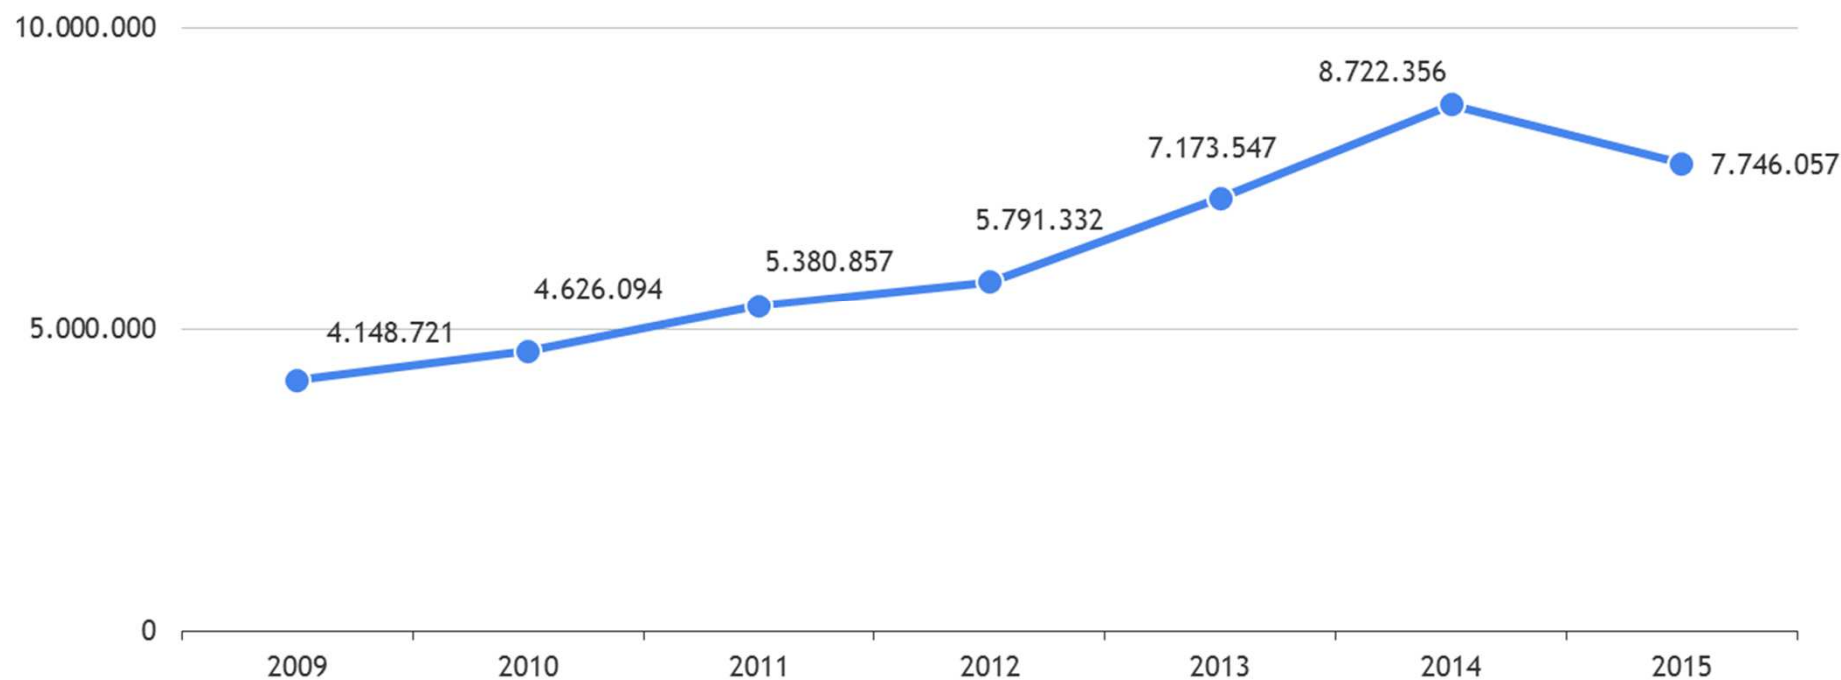

INEP

Inscrições

Enem 2015

INEP

Ministério da
Educação

GOVERNO FEDERAL
BRASIL
PÁTRIA EDUCADORA

Inscrições confirmadas

Perfil dos participantes Enem 2015

GRUPO	TOTAL
Não está cursando o ensino médio	446.952
Já concluiu o ensino médio	4.491.820
Está cursando e concluirá o ensino médio em 2015	1.649.807
Está cursando e concluirá o ensino médio após 2015	1.157.478
TOTAL	7.746.057

Inscrições Confirmadas

Por Categoria

Categoria	2014	2015
Pagantes	2.310.728	1.983.995
Isentos de Pagamento	6.411.511	5.762.062
Total	8.722.239	7.746.057

Confirmadas por Região

Região	2014	2015
Centro-Oeste	772.679	702.900
Nordeste	2.877.747	2.487.725
Norte	950.241	817.952
Sudeste	3.076.865	2.821.492
Sul	1.044.758	915.988
Total	8.722.290	7.746.057