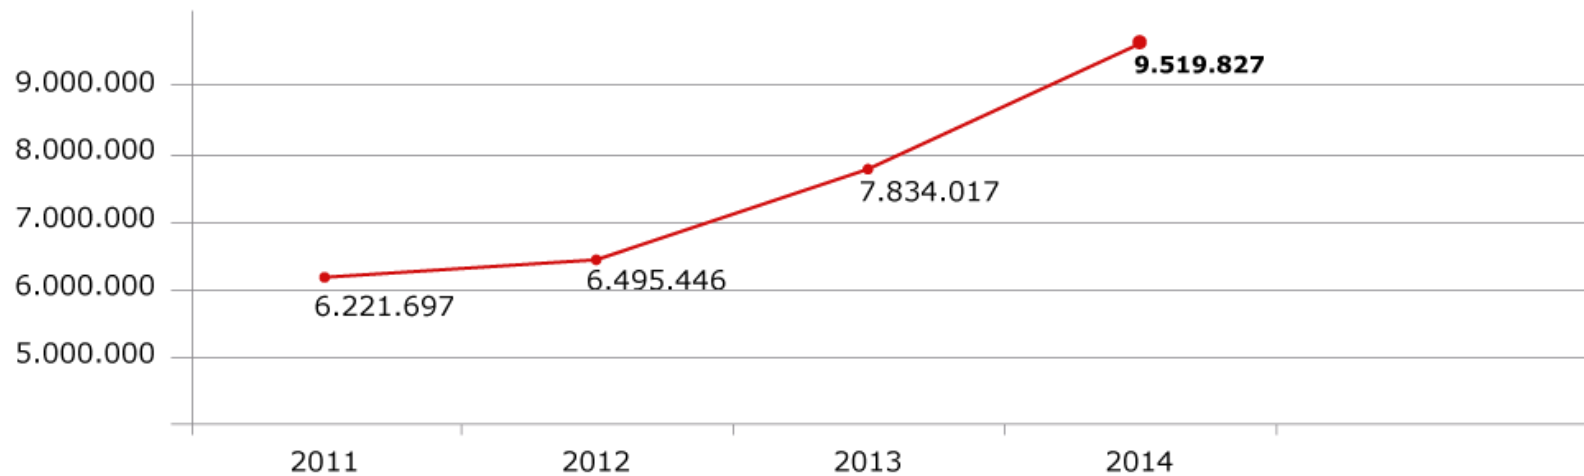

# Balanço de inscrições 2014

**INEP**

Ministério da  
**Educação**

# Balanco de Inscrições

Enem	Inscrições não confirmadas
<b>2011</b>	<b>6.221.697</b>
<b>2012</b>	<b>6.495.446</b>
<b>2013</b>	<b>7.834.017</b>
<b>2014</b>	<b>9.519.827</b>

**Aumento de 2013 para 2014**

**21,8%**

# Inscrições por Região

Região	Inscrições
Centro-oeste	857.195
Nordeste	3.062.161
Norte	1.033.109
Sudeste	3.407.684
Sul	1.159.678

Total
9.519.827