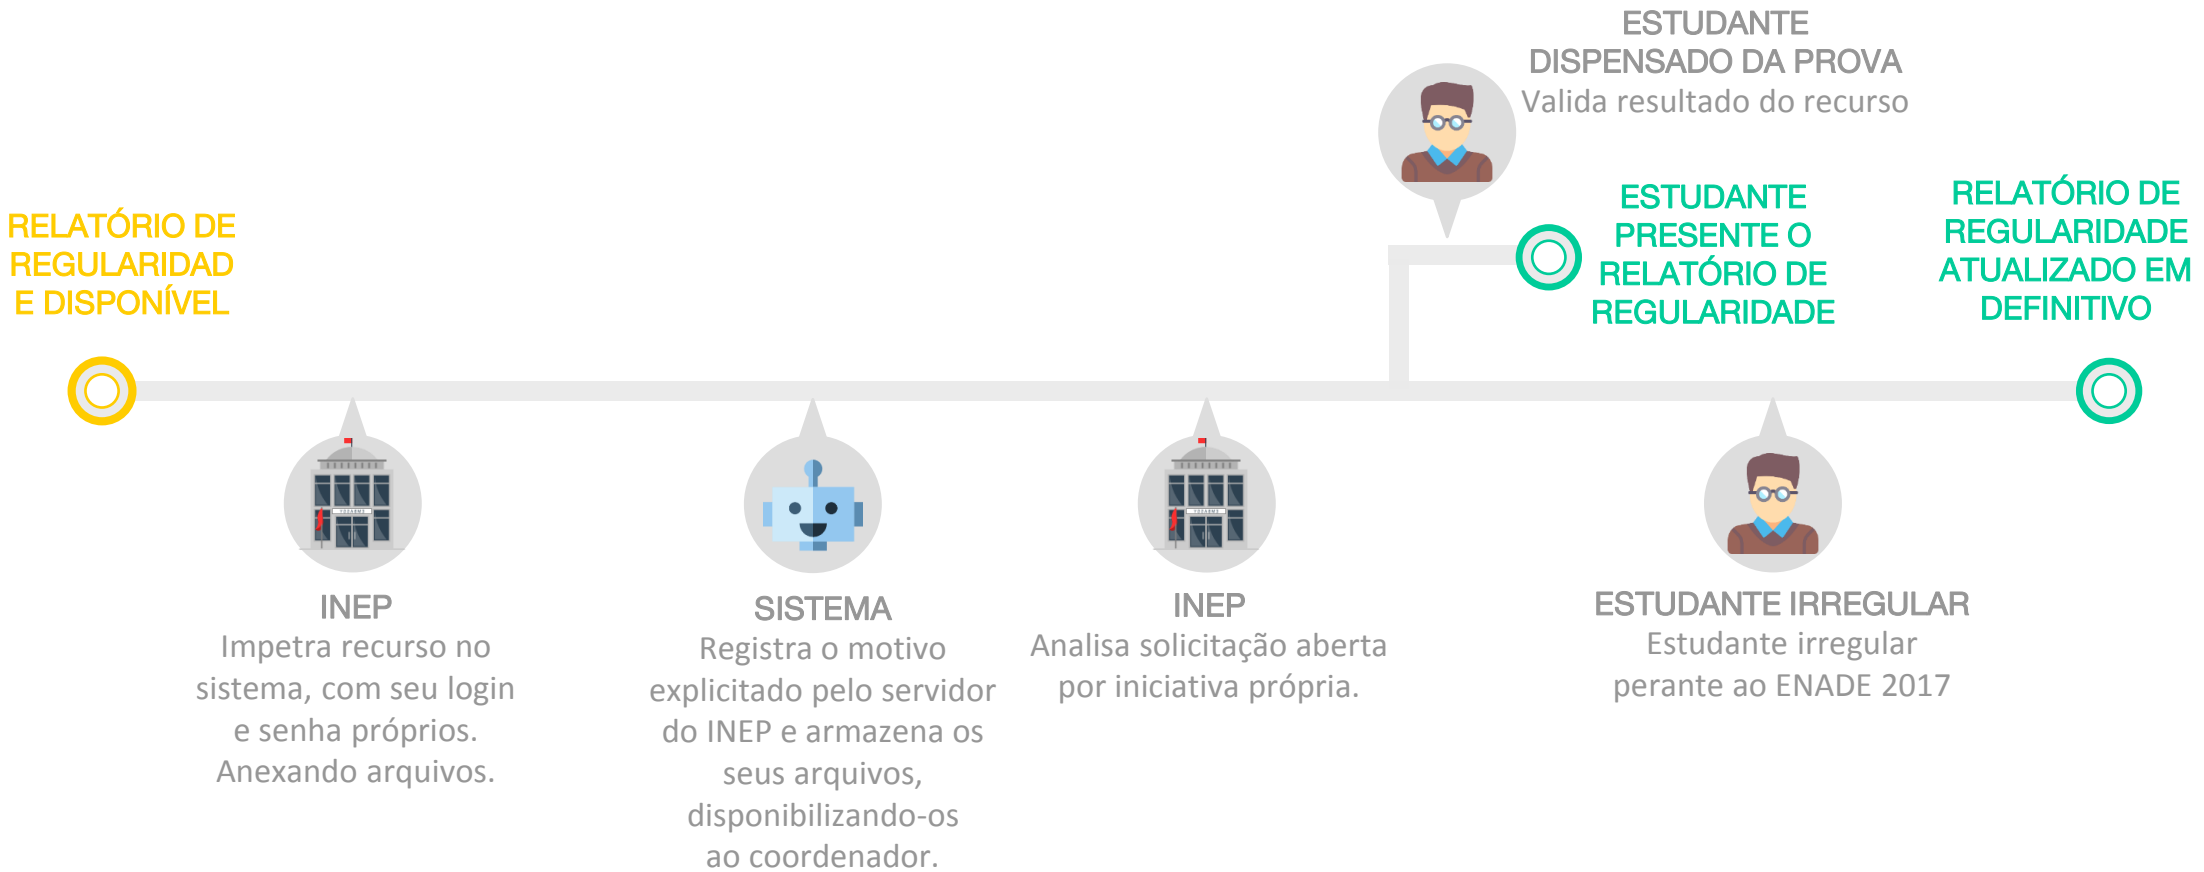

QUEM ANALISA RECURSO?

INEP
Caso haja recurso a
respeito do indeferimento
do coordenador, o INEP é
a autoridade máxima para
analisar o recurso

Iniciativa do Coordenador

QUEM ABRE A SOLICITAÇÃO?

COORDENADOR
Ele é quem vai solicitar a dispensa de prova para os estudantes que **NÃO** foram inscritos ou para os que foram **INDEVIDAMENTE** inscritos

QUEM RESPONDE A SOLICITAÇÃO?

INEP
É um servidor que vai analisar a solicitação em 1 instancia

QUEM SOLICITA RECURSO?

COORDENADOR
Caso a solicitação seja indeferido pelo INEP, o coordenador poderá solicitar recurso

QUEM ANALISA RECURSO?

INEP
Caso haja recurso a respeito do indeferimento do próprio INEP, haverá possibilidade do coordenador apresentar recurso

Iniciativa do Inep

Período de apresentação de recurso ao Inep para aqueles que tiveram as solicitações indeferidas pela IES: